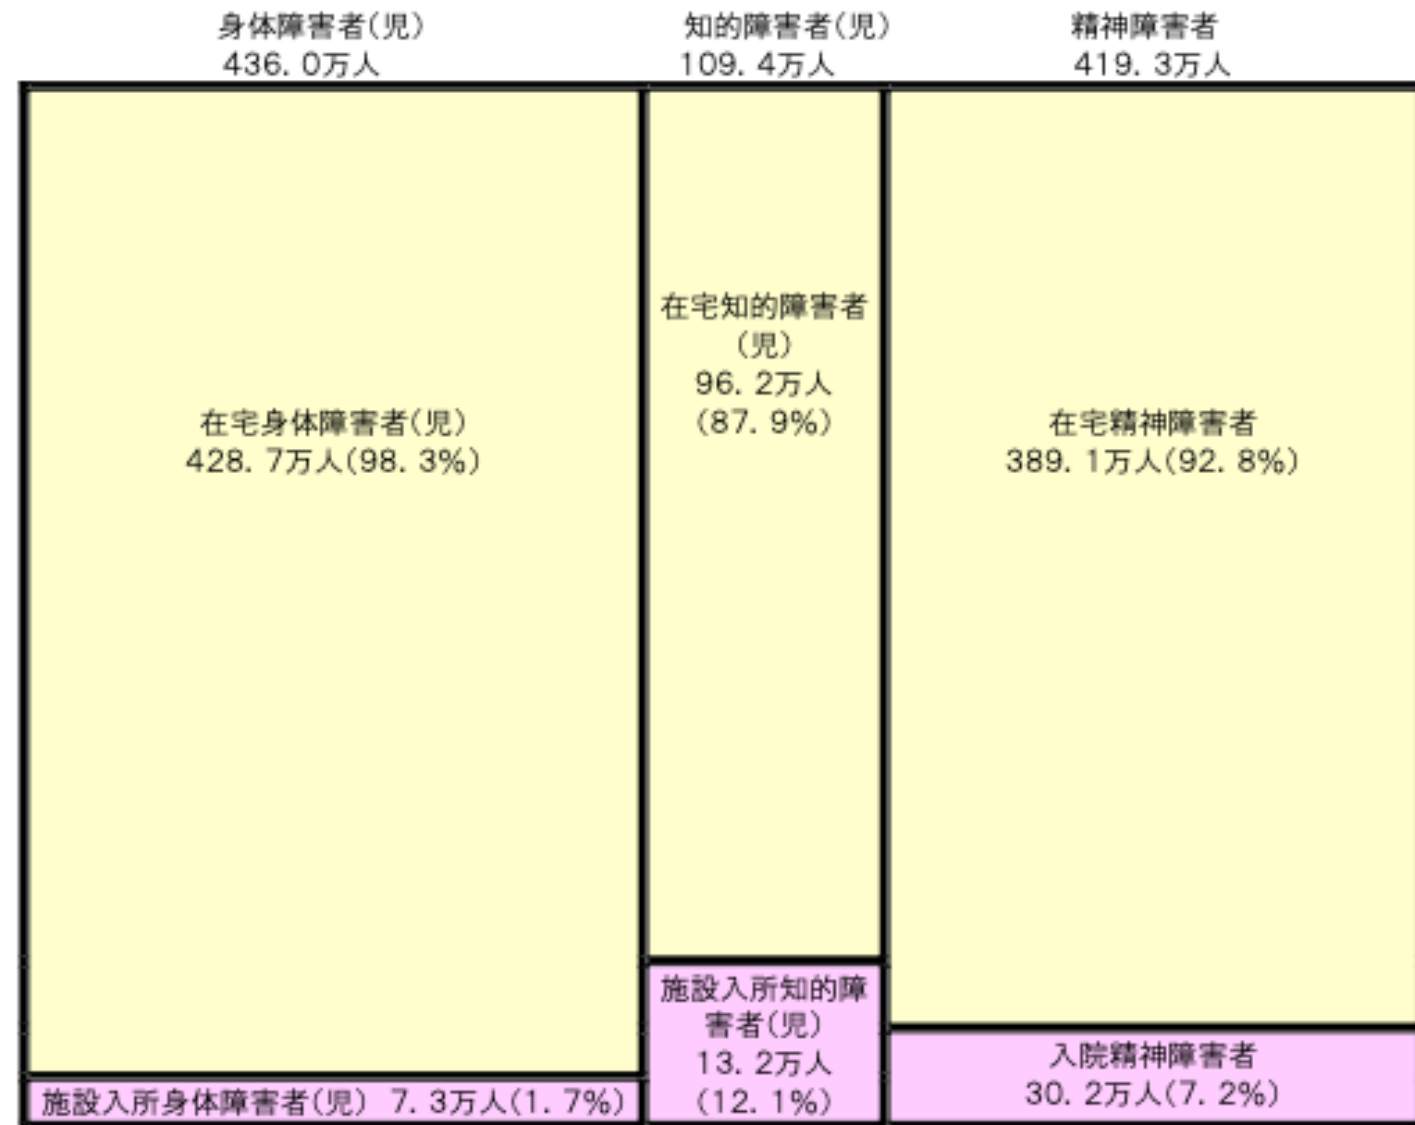

障害者の数

- 障害者の総数は964.7万人であり、人口の約7.6%に相当。
- そのうち身体障害者は436.0万人、知的障害者は109.4万人、精神障害者は419.3万人。
- 障害者数全体は増加傾向にあり、また、在宅・通所の障害者は増加傾向となっている。

(在宅・施設別)

障害者総数 964.7万人(人口の約7.6%)
うち在宅 914.0万人(94.7%)
うち施設入所 50.7万人(5.3%)

次回発表時には
1000万人超↑

出典 在宅身体障害者(児)及び在宅知的障害者(児):厚生労働省「生活のしづらさなどに関する調査」(平成28年)、施設入所身体障害者(児)及び施設入所知的障害者(児):厚生労働省「社会福祉施設等調査」(平成30年)等
在宅精神障害者及び入院精神障害者:厚生労働省「患者調査」(平成29年)
※在宅身体障害者(児)及び在宅知的障害者(児)は、障害者手帳所持者数の推計。障害者手帳非所持で、自立支援給付等(精神通院医療を除く。)を受けている者は19.4万人と推計されるが、障害種別が不明のため、上記には含まれていない。
※在宅身体障害者(児)及び在宅知的障害者(児)は鳥取県倉吉市を除いた数値である。
※施設入所身体障害者(児)及び施設入所知的障害者(児)には高齢者施設に入所している者は含まれていない。