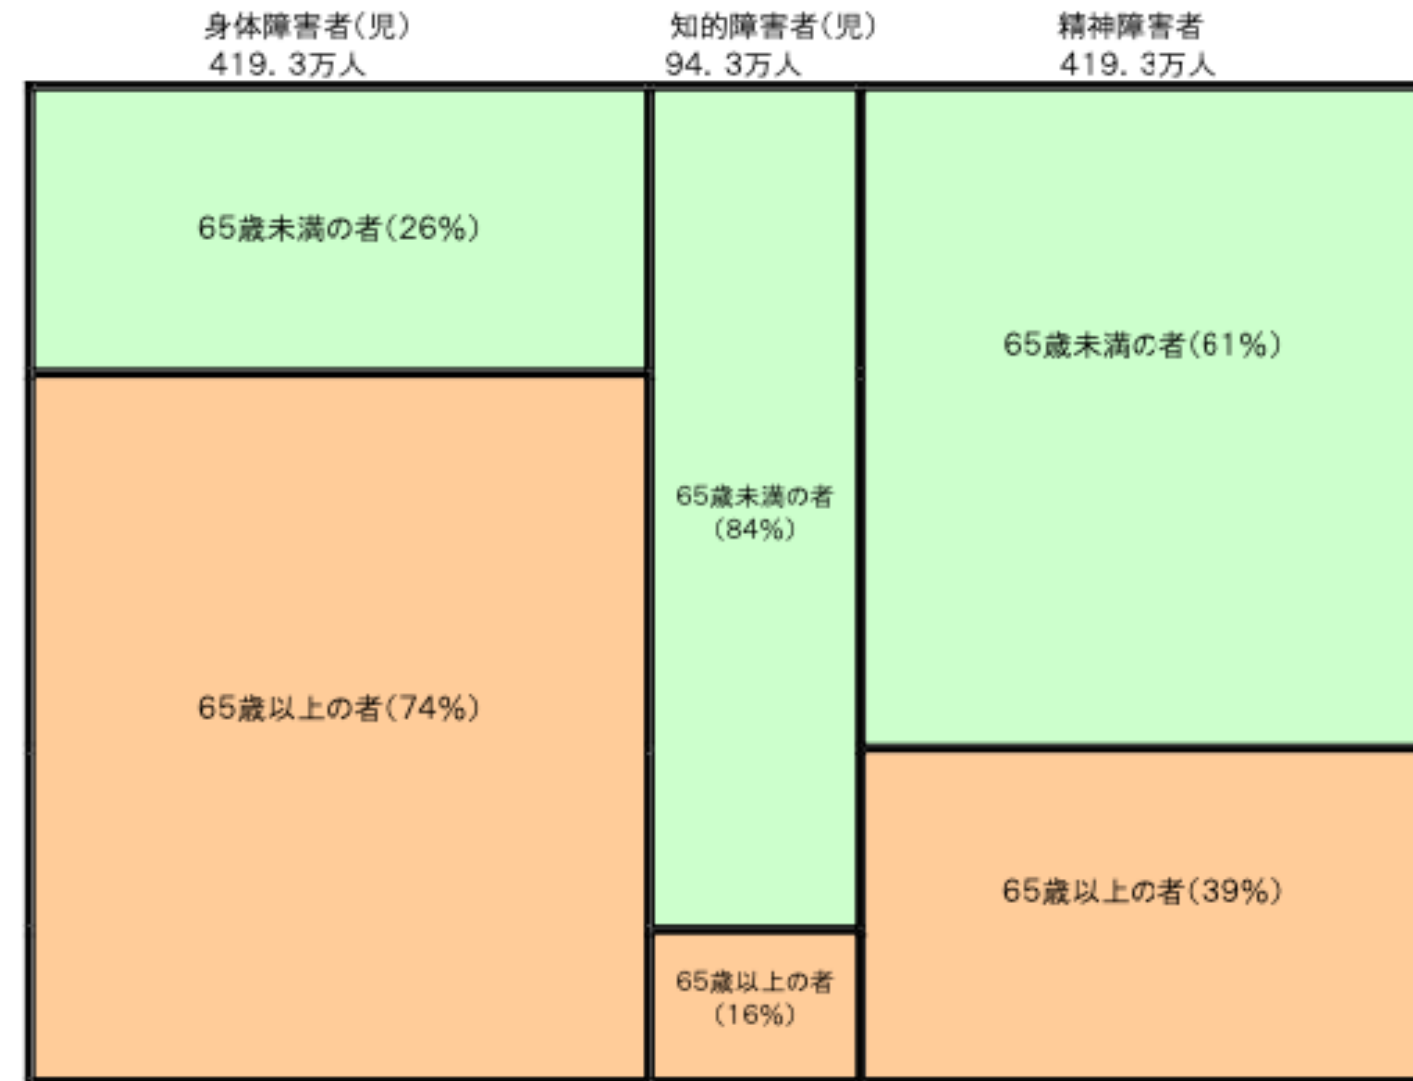

障害者の数

- 障害者の総数は964.7万人であり、人口の約7.6%に相当。
- そのうち身体障害者は436.0万人、知的障害者は109.4万人、精神障害者は419.3万人。
- 障害者数全体は増加傾向にあり、また、在宅・通所の障害者は増加傾向となっている。

(在宅・施設別)

障害者総数 964.7万人(人口の約7.6%)
うち在宅 914.0万人(94.7%)
うち施設入所 50.7万人(5.3%)

次回発表時には
1000万人超↑

出典 在宅身体障害者(児)及び在宅知的障害者(児):厚生労働省「生活のしづらさなどに関する調査」(平成28年)、施設入所身体障害者(児)及び施設入所知的障害者(児):厚生労働省「社会福祉施設等調査」(平成30年)等
在宅精神障害者及び入院精神障害者:厚生労働省「患者調査」(平成29年)
※在宅身体障害者(児)及び在宅知的障害者(児)は、障害者手帳所持者数の推計。障害者手帳非所持で、自立支援給付等(精神通院医療を除く。)を受けている者は19.4万人と推計されるが、障害種別が不明のため、上記には含まれていない。
※在宅身体障害者(児)及び在宅知的障害者(児)は鳥取県倉吉市を除いた数値である。
※施設入所身体障害者(児)及び施設入所知的障害者(児)には高齢者施設に入所している者は含まれていない。